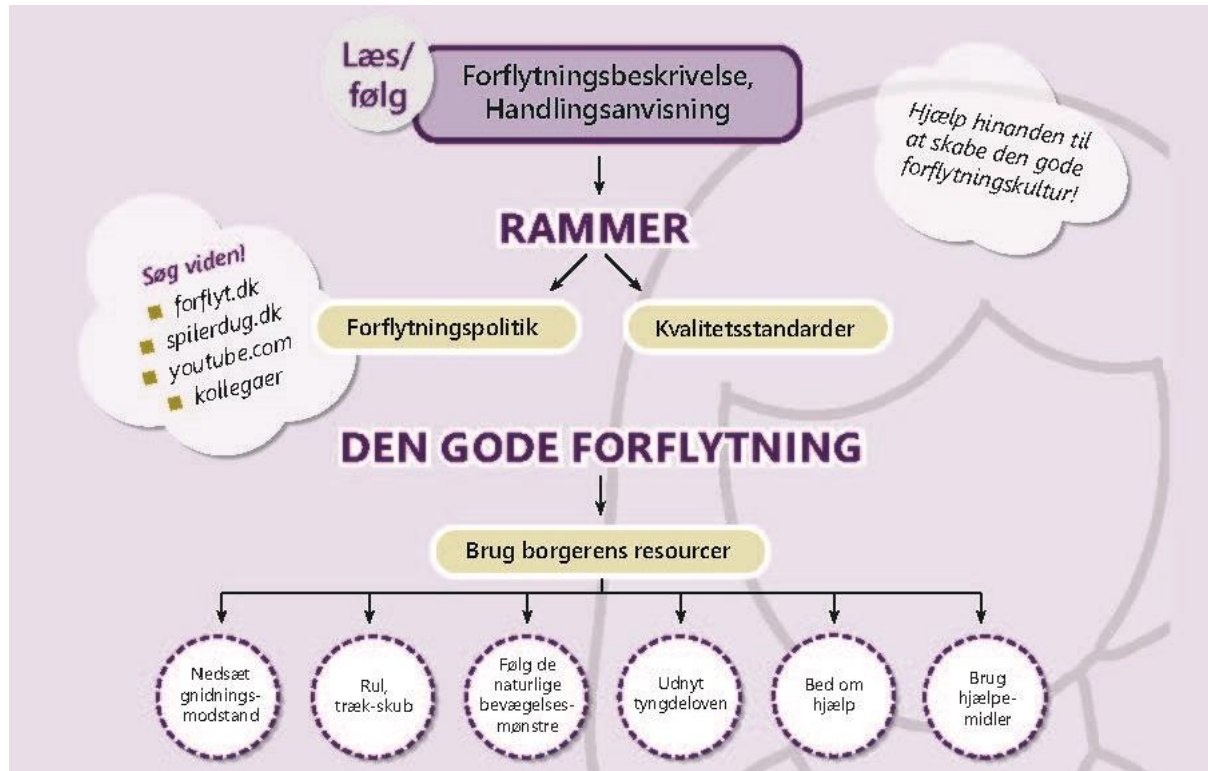

Forflytning

Søg viden om
hjælpemidler på
HMIbasen.dk!

Hjælpemidler

APV

Personlige

Forbyg
arbejdsskade
/nedslidning

Bevar
borgerens
funktions-
niveau

- Læs/følg forflytnings-
beskrivelse/handleanvisning
- Læs brugsanvisning
– evt. find den på nettet
- Søg viden hos kollega/
team/forflytningsvejleder

Din forflytningsvejleder

Kontakt
forflytningsvejleder/-planlægger